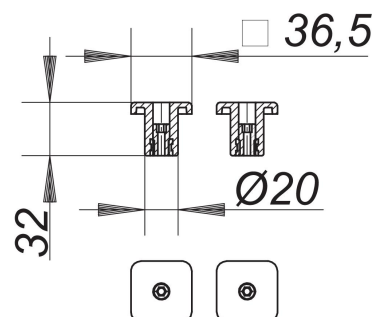

Zestaw śrub regulacyjnych do kamienia naturalnego CeraLine

Numer artykułu: 523976

GTIN: 4001636523976

Grupa rabatowa: 8

Opis:

Zestaw śrub regulacyjnych do kamienia naturalnego CeraLine

2 śruby regulacyjne długie, do montażu/regulacji wysokości pokryw CeraLine w wykładzinach podłogowych o większej grubości, np. z kamienia naturalnego

CeraLine: kits needed

500 - 600 2

700 - 1000 3

1100 - 1200 4

1300 - 1700 5

1800 - 2000 6

Combination with

cover plate CeraLine: height adjustable

Standard 15 - 29 mm

Design 18 - 32 mm

Glass 22 - 36 mm

Teak 21 - 35 mm

Custom 29 - 43 mm