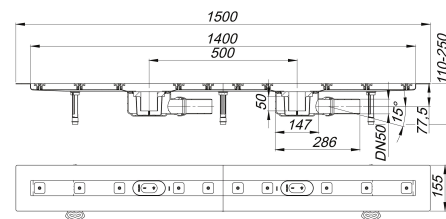

## Listwa odpływowa CeraLine F Duo 1400 mm, DN 50

Numer artykułu: 524027

GTIN: 4001636524027

Grupa rabatowa: 8

### Opis:

Listwa odpływowa CeraLine F Duo 1400 mm, DN 50

wg normy DIN EN 1253

do montażu w poziomie posadzki

z dwoma korpusami wpustu, króciec odpływowy: DN 50 boczny, z przegubem kulistym, przestawny w zakresie 0-15°

materiał:

korpus listwy: stal nierdzewna 1.4301, korpus wpustu: polipropylen o dużej udarnośći

Options for CeraLine F Duo:

Any made-to-measure length up to 2000 mm can be supplied. Please enquire!

The outlet connector can be supplied in ABS to suit British Standard sizes and PE-HD conforming to DIN EN 1519. Please enquire.

### Wydajności odpływu zg. z DIN EN 1253:

Nominal diameter	Norma produktu	Min. wydajność odpływu zgodny z normą	Wysokość akumulacji zgodny z normą
DN 50	DIN EN 1253	0,80 l/s	20,00 mm