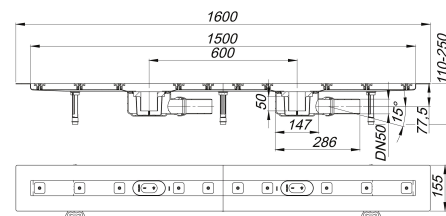

Listwa odpływowa CeraLine F Duo 1500 mm, DN 50

Numer artykułu: 524034

GTIN: 4001636524034

Grupa rabatowa: 8

Opis:

Listwa odpływowa CeraLine F Duo 1500 mm, DN 50

wg normy DIN EN 1253

do montażu w poziomie posadzki

z dwoma korpusami wpustu, króciec odpływowy: DN 50 boczny, z przegubem kulistym, przestawny w zakresie 0-15°

wersja z:

- wyciszającymi nóżkami montażowymi do regulacji wysokości
- kołnierzem pokrytym warstwą piasku do pewnego połączenia z izolacjami zespolonymi i pasmowymi materiałami izolacyjnymi zg. z DIN 18534
- syfonem i zamknięciem rewizyjnym, wysokość zamknięcia wodnego 50 mm
- śrubami regulacyjnymi do regulacji wysokości
- montażową pokrywę ochronną
- szablonem do precyzyjnego ułożenia płytek
- wspornikiem montażowym

materiał:

korpus listwy: stal nierdzewna 1.4301, korpus wpustu: polipropylen o dużej udarnośći

Options for CeraLine F Duo:

Any made-to-measure length up to 2000 mm can be supplied. Please enquire!

The outlet connector can be supplied in ABS to suit British Standard sizes and PE-HD conforming to DIN EN 1519. Please enquire.

Wydajności odpływu zg. z DIN EN 1253:

Nominal diameter	Norma produktu	Min. wydajność odpływu zgodny z normą	Wysokość akumulacji zgodny z normą
DN 50	DIN EN 1253	0,80 l/s	20,00 mm

Części zamienne:

523983 adjustable pedestals