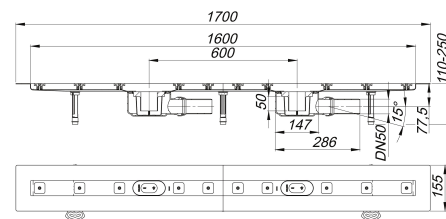

Listwa odpływowa CeraLine F Duo 1600 mm, DN 50

Numer artykułu: 524041

GTIN: 4001636524041

Grupa rabatowa: 8

Opis:

Listwa odpływowa CeraLine F Duo 1600 mm, DN 50

wg normy DIN EN 1253

do montażu w poziomie posadzki

z dwoma korpusami wpustu, króciec odpływowy: DN 50 boczny, z przegubem kulistym, przestawny w zakresie 0-15°

wersja z:

- wyciszającymi nóżkami montażowymi do regulacji wysokości
- kołnierzem pokrytym warstwą piasku do pewnego połączenia z izolacjami zespolonymi i pasmowymi materiałami izolacyjnymi zg. z DIN 18534
- syfonem i zamknięciem rewizyjnym, wysokość zamknięcia wodnego 50 mm
- śrubami regulacyjnymi do regulacji wysokości
- montażową pokrywę ochronną
- szablonem do precyzyjnego ułożenia płytek
- wspornikiem montażowym

materiał:

korpus listwy: stal nierdzewna 1.4301, korpus wpustu: polipropylen o dużej udarowości

Options for CeraLine F Duo:

Any made-to-measure length up to 2000 mm can be supplied. Please enquire!

The outlet connector can be supplied in ABS to suit British Standard sizes and PE-HD conforming to DIN EN 1519. Please enquire.

Wydajności odpływu zg. z DIN EN 1253:

Nominal diameter	Norma produktu	Min. wydajność odpływu zgodny z normą	Wysokość akumulacji zgodny z normą
DN 50	DIN EN 1253	0,80 l/s	20,00 mm

Części zamienne:

523983 adjustable pedestals