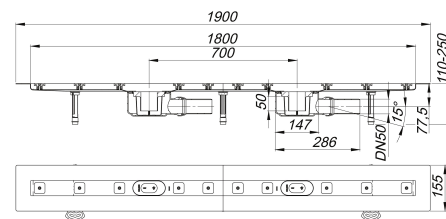

## Listwa odpływowa CeraLine F Duo 1800 mm, DN 50

Numer artykułu: 524065

GTIN: 4001636524065

Grupa rabatowa: 8

### Opis:

Listwa odpływowa CeraLine F Duo 1800 mm, DN 50

wg normy DIN EN 1253

do montażu w poziomie posadzki

z dwoma korpusami wpustu, króciec odpływowy: DN 50 boczny, z przegubem kulistym, przestawny w zakresie 0-15°

materiał:

korpus listwy: stal nierdzewna 1.4301, korpus wpustu: polipropylen o dużej udarnośći

Options for CeraLine F Duo:

Any made-to-measure length up to 2000 mm can be supplied. Please enquire!

The outlet connector can be supplied in ABS to suit British Standard sizes and PE-HD conforming to DIN EN 1519. Please enquire.

### Wydajności odpływu zg. z DIN EN 1253:

Nominal diameter	Norma produktu	Min. wydajność odpływu zgodny z normą	Wysokość akumulacji zgodny z normą
DN 50	DIN EN 1253	0,80 l/s	20,00 mm