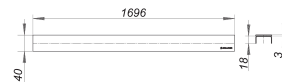

Pokrywa CeraLine Design matowa, 1700 mm

Numer artykułu: 524324

GTIN: 4001636524324

Grupa rabatowa: 8

Opis:

Pokrywa CeraLine Design matowa, 1700 mm

pokrywa do listew odpływowych CeraLine, pasuje do wykładzin podłogowych o grubości 5-19 mm (łącznie z klejem), szerokość 40 mm materiał: stal nierdzewna 1.4301, nakładka o grubości 3 mm, klasa obciążenia K 3 (300 kg)
1700 mm