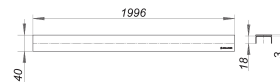

Pokrywa CeraLine Design matowa, 2000 mm

Numer artykułu: 524355

GTIN: 4001636524355

Grupa rabatowa: 8

Opis:

Pokrywa CeraLine Design matowa, 2000 mm

pokrywa do listew odpływowych CeraLine, pasuje do wykładzin podłogowych o grubości 5-19 mm (łącznie z klejem), szerokość 40 mm materiał: stal nierdzewna 1.4301, nakładka o grubości 3 mm, klasa obciążenia K 3 (300 kg)
2000 mm