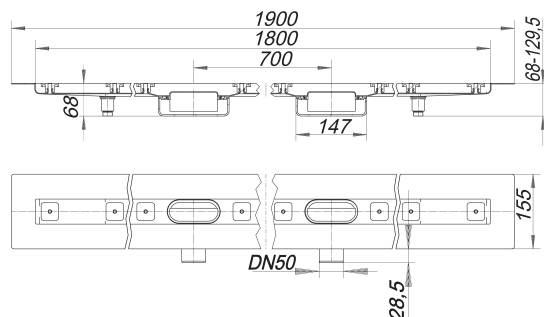

Listwa odpływowa CeraLine Nano F Duo 1800 mm, DN 50

Numer artykułu: 524768

GTIN: 4001636524768

Grupa rabatowa: 8

Opis:

Listwa odpływowa CeraLine Nano F Duo 1800 mm, DN 50

do montażu w poziomie posadzki z dwoma korpusami wpustu, króciec odpływowy: DN 50 boczny wersja z: – wyciszającymi nóżkami montażowymi do regulacji wysokości – kołnierzem pokrytym warstwą piasku do pewnego połączenia z izolacjami zespolonymi i pasmowymi materiałami izolacyjnymi zg. z DIN 18534 – syfonem i zamknięciem rewizyjnym, wysokość zamknięcia wodnego 24 mm – śrubami regulacyjnymi do regulacji wysokości – montażową pokrywę ochronną – szablonem do precyzyjnego ułożenia płytek – wspornikiem montażowym – korpusem wpustu materiał: korpus listwy: stal nierdzewna 1.4301, korpus wpustu: polipropylen o dużej udarności

Options for CeraLine Nano F Duo:

Any made-to-measure length up to 2000 mm can be supplied. Please enquire!

The outlet connector can be supplied in ABS to suit British Standard sizes and PE-HD conforming to DIN EN 1519. Please enquire.

Wydajności odpływu zg. z DIN EN 1253:

Nominal diameter	Norma produktu	Min. wydajność odpływu zgodny z normą	Wysokość akumulacji zgodny z normą
DN 50	DIN EN 1253	0,80 l/s	20,00 mm

Części zamienne:

523983 adjustable pedestals