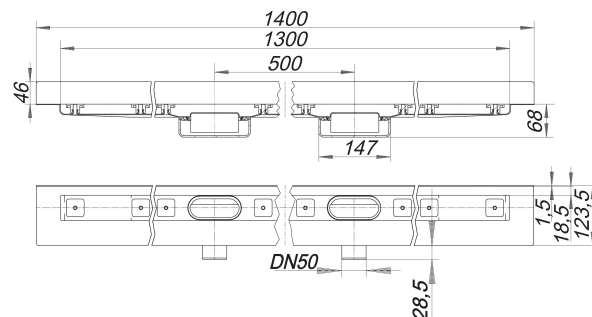

## Listwa odpływowa CeraLine Nano W Duo 1300 mm, DN 50

Numer artykułu: 524799

GTIN: 4001636524799

Grupa rabatowa: 8

### Opis:

Listwa odpływowa CeraLine Nano W Duo 1300 mm, DN 50

do montażu przy ścianie z dwoma korpusami wpustu, króciec odpływowy: DN 50 boczny wersja z: – wyciszającymi nóżkami montażowymi do regulacji wysokości – kołnierzem pokrytym warstwą piasku do pewnego połączenia z izolacjami zespolonymi i pasmowymi materiałami izolacyjnymi zg. z DIN 18534 – syfonem i zamknięciem rewizyjnym, wysokość zamknięcia wodnego 24 mm – śrubami regulacyjnymi do regulacji wysokości – montażową pokrywę ochronną – szablonem do precyzyjnego ułożenia płytek – wspornikiem montażowym materiał: korpus listwy: stal nierdzewna 1.4301, korpus wpustu: polipropylen o dużej udarności

Options for CeraLine Nano W Duo:

- Any made-to-measure length up to 2000 mm can be supplied
- Upstands can be on back, back and one end or back and both ends
- Upstand can be set back for stone, marble wall finish

### Wydajności odpływu zg. z DIN EN 1253:

Nominal diameter	Norma produktu	Min. wydajność odpływu zgodny z normą	Wysokość akumulacji zgodny z normą
DN 50	DIN EN 1253	0,80 l/s	20,00 mm