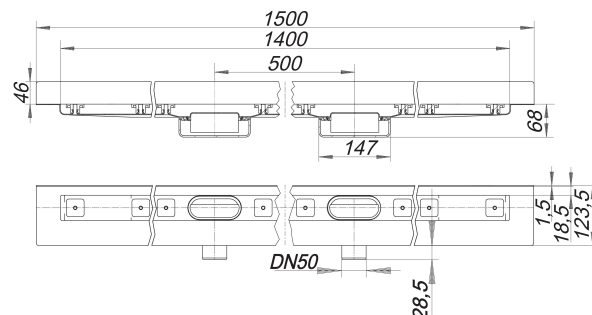

Listwa odpływowa CeraLine Nano W Duo 1400 mm, DN 50

Numer artykułu: 524805

GTIN: 4001636524805

Grupa rabatowa: 8

Opis:

Listwa odpływowa CeraLine Nano W Duo 1400 mm, DN 50

do montażu przy ścianie z dwoma korpusami wpustu, króciec odpływowy: DN 50 boczny wersja z: – wyciszającymi nóżkami montażowymi do regulacji wysokości – kołnierzem pokrytym warstwą piasku do pewnego połączenia z izolacjami zespolonymi i pasmowymi materiałami izolacyjnymi zg. z DIN 18534 – syfonem i zamknięciem rewizyjnym, wysokość zamknięcia wodnego 24 mm – śrubami regulacyjnymi do regulacji wysokości – montażową pokrywę ochronną – szablonem do precyzyjnego ułożenia płytek – wspornikiem montażowym materiał: korpus listwy: stal nierdzewna 1.4301, korpus wpustu: polipropylen o dużej udarności

Options for CeraLine Nano W Duo:

- Any made-to-measure length up to 2000 mm can be supplied
- Upstands can be on back, back and one end or back and both ends
- Upstand can be set back for stone, marble wall finish

Please enquire!

The outlet connector can be supplied in ABS to suit British Standard sizes and PE-HD conforming to DIN EN 1519. Please enquire.

Wydajności odpływu zg. z DIN EN 1253:

Nominal diameter	Norma produktu	Min. wydajność odpływu zgodny z normą	Wysokość akumulacji zgodny z normą
DN 50	DIN EN 1253	0,80 l/s	20,00 mm