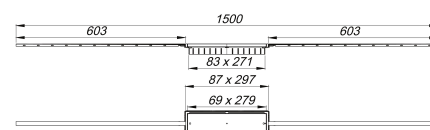

## Listwa odpływowa CeraFloor Connect, czerwony złoty matowy, 800 - 1500 mm

Numer artykułu: 527516

GTIN: 4001636527516

Grupa rabatowa: 11

### Opis:

Listwa odpływowa CeraFloor Connect, czerwony złoty matowy, 800 - 1500 mm

do montażu z płaską podłogową pompą odpływową Plancofix Connect firmy Pentair Jung Pumpen. Profil odpływowy ze zintegrowanym spadkiem poprzecznym, do montażu równo z powierzchnią podłogi natrysku, przystosowany do wykładzin podłogowych o grubości 12 – 32 mm (łącznie z warstwą kleju), z możliwością dopasowania długości w zakresie 1500 – 800 mm z dokładnością co do milimetra.

### MATERIAŁ

Stal nierdzewna 1.4301, klasa obciążenia K 3 (300 kg), czerwony złoty matowy