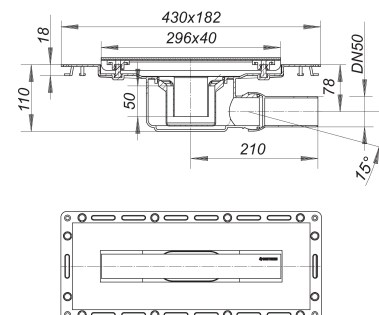

Listwa odpływowa TistoLine Design 300, DN 50

Numer artykułu: 530271

GTIN: 4001636530271

Grupa rabatowa: 5

Opis:

Listwa odpływowa TistoLine Design 300, DN 50

króciec odpływowy: DN 50 boczny, z przegubem kulistym, przestawny w zakresie 0-15° wersja z: – kotnikiem laminowanym flizeliną – mankietem uszczelniającym Tisto – montażową pokrywę ochronną – syfonem i zamknięciem rewizyjnym, wysokość zamknięcia wodnego 50 mm – śrubami regulacyjnymi do regulacji wysokości – szablonem do precyzyjnego ułożenia płytek materiał: korpus wpustu: polipropylen o dużej udarności

pokrywa ze stali nierdzewnej 1.4301, 300 x 40 mm, nakładka o grubości 3 mm, matowa szcztokowana, klasa obciążenia K 3 (300 kg), pasująca do wykładzin podłogowych o grubości 5-15 mm (łącznie z klejem)

Also available with recessed cover and with connectors to suit PVC and HDPE pipe.

Wydajności odpływu zg. z DIN EN 1253:

Nominal diameter	Norma produktu	Min. wydajność odpływu zgodny z normą	Wysokość akumulacji zgodny z normą
DN 50	DIN EN 1253	0,80 l/s	20,00 mm

Części zamienne:

523983 adjustable pedestals