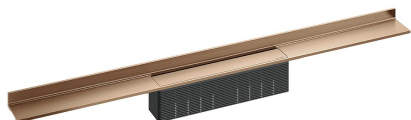

Listwa odpływowa CeraWall Select, czerwone złoto matowe, 900 mm

Numer artykułu: 535351

GTIN: 4001636535351

Grupa rabatowa: 11

Opis:

Listwa odpływowa CeraWall Select, czerwone złoto matowe, 900 mm

do montażu z korpusem wpustu CeraFlex, CeraFlex Plan, CeraFlex pionowym, DallFlex, DallFlex Plan, DallFlex pionowym oraz elementem natryskowym DallFlex Wall, DallFlex Wall Plan.

Szyna odpływowa z wielostronnym spadkiem precyzyjnym, zainstalowana w widocznym miejscu na przejściu pomiędzy ścianą i podłogą. Odpowiednia do wykładzin podłogowych o grubości 10 – 24 mm i wykładzin ściennych o grubości 12 – 24 mm (z warstwą kleju), regulowana na długość co do milimetra.

wersja z:

- pokrywą
- samoprzylepną taśmą bezpieczeństwa S 3, ze zbrojeniem ze stali nierdzewnej zabezpieczającym przed przecięciem dla ochrony uszczelnienia powierzchni, oraz taśmą izolacji akustycznej w celu oddzielenia od bryły budynku
- akcesoriami montażowymi i pozycjonującymi
- montażową pokrywą ochronną

materiał:

stal nierdzewna 1.4301, grubość 5 mm, klasa obciążenia K 3 (300 kg), powlekana barwną powłoką PVD w kolorze czerwone złoto matowe

Ordering CeraWall Select:

Please order drain body DallFlex or shower underlay DallFlex Wall + shower channel CeraWall Select as two components.