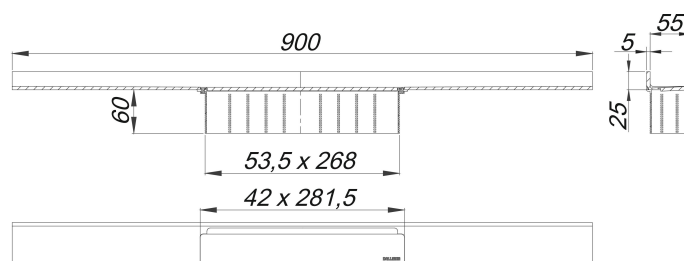

Listwa odpływowa CeraWall Select, czerwone złoto matowe, 900 mm

Numer artykułu: 535351

GTIN: 4001636535351

Grupa rabatowa: 11

Opis:

Listwa odpływowa CeraWall Select, czerwone złoto matowe, 900 mm

do montażu z korpusem wpustu CeraFlex, CeraFlex Plan, CeraFlex pionowym, DallFlex, DallFlex Plan, DallFlex pionowym oraz elementem natryskowym DallFlex Wall, DallFlex Wall Plan.

Szyna odpływowa z wielostronnym spadkiem precyzyjnym, zainstalowana w widocznym miejscu na przejściu pomiędzy ścianą i podłogą. Odpowiednia do wykładzin podłogowych o grubości 10 – 24 mm i wykładzin ściennych o grubości 12 – 24 mm (z warstwą kleju), regulowana na długość co do milimetra.

wersja z:

- pokrywą
- samoprzylepną taśmą bezpieczeństwa S 3, ze zbrojeniem ze stali nierdzewnej zabezpieczającym przed przecięciem dla ochrony uszczelnienia powierzchni, oraz taśmą izolacji akustycznej w celu oddzielenia od bryły budynku
- akcesoriami montażowymi i pozycjonującymi
- montażową pokrywą ochronną

materiał:

stal nierdzewna 1.4301, grubość 5 mm, klasa obciążenia K 3 (300 kg), powlekana barwną powłoką PVD w kolorze czerwone złoto matowe

Ordering CeraWall Select:

Please order drain body DallFlex or shower underlay DallFlex Wall + shower channel CeraWall Select as two components.