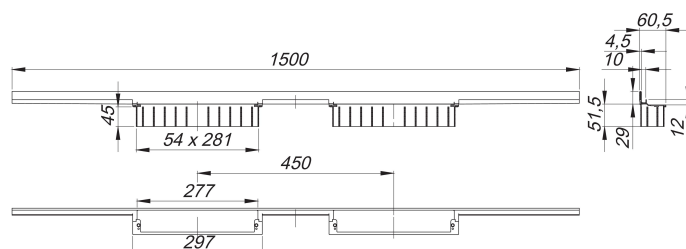

Listwa odpływowa CeraWall Individual Duo, 1500 mm

Numer artykułu: 536044

GTIN: 4001636536044

Grupa rabatowa: 11

Opis:

Listwa odpływowa CeraWall Individual Duo, 1500 mm

do montażu z korpusem wpustu DallFlex Duo, DallFlex Duo Plan oraz DallFlex Duo pionowym. Profil odpływowy do ukrytego montażu na przejściu pomiędzy ścianą i podłogą, odpowiedni do wykładzin ściennych i podłogowych o grubości 12 – 24 mm (z warstwą kleju), regulowana na długość co do milimetra.

wersja z:

- samoprzylepną taśmą bezpieczeństwa S 3, ze zbrojeniem ze stali nierdzewnej zabezpieczającym przed przecięciem dla ochrony uszczelnienia powierzchni, oraz taśmą izolacji akustycznej w celu oddzielenia od bryły budynku
- akcesoriami montażowymi i pozycjonującymi
- szablonem traserskim
- montażową pokrywę ochronną

materiał:

stal nierdzewna 1.4301

Ordering CeraWall Individual Duo:

Please order drain body DallFlex Duo + shower channel Individual Duo + cover plate Duo as three separate components.

Części zamienne:

535559