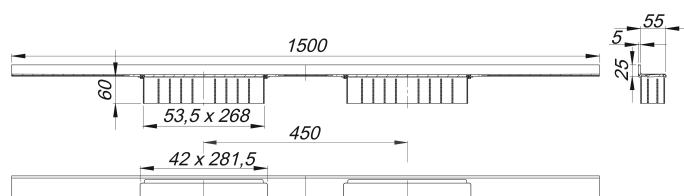

Listwa odpływowa CeraWall Select Duo, stal nierdzewna polerowana, 1500 mm

Numer artykułu: 536129

GTIN: 4001636536129

Grupa rabatowa: 11

Opis:

Listwa odpływowa CeraWall Select Duo, stal nierdzewna polerowana, 1500 mm do montażu z korpusem wpustu DallFlex Duo, DallFlex Duo Plan oraz DallFlex Duo pionowym.

Szyna odpływowa z wielostronnym spadkiem precyzyjnym, zainstalowana w widocznym miejscu na przejściu pomiędzy ścianą i podłogą, odpowiednia do wykładzin podłogowych i ściennych o grubości 12 – 24 mm (z warstwą kleju), regulowana na długość co do milimetra.

wersja z:

- dwiema pokrywami
- samoprzylepną taśmą bezpieczeństwa S 3, ze zbrojeniem ze stali nierdzewnej zabezpieczającym przed przecięciem dla ochrony uszczelnienia powierzchni, oraz taśmą izolacji akustycznej w celu oddzielenia od bryły budynku
- akcesoriami montażowymi i pozycjonującymi
- montażową pokrywę ochronną

materiał:

stal nierdzewna 1.4301, grubość 5 mm, polerowana na wysoki połysk, klasa obciążenia K 3 (300 kg)

Ordering CeraWall Select Duo:

Please order drain body DallFlex Duo + shower channel CeraWall Select Duo as two separate components.