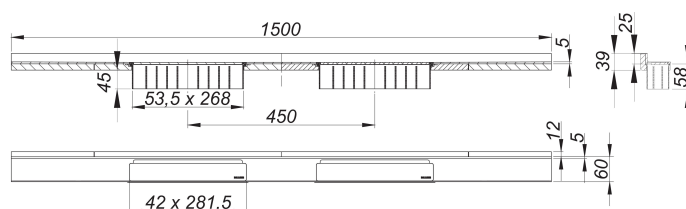

# Listwa odpływowa CeraWall Select N Duo stal nierdzewna matowa, 1500 mm

Numer artykułu: 536839

GTIN: 4001636536839

Grupa rabatowa: 11

## Opis:

Listwa odpływowa CeraWall Select N Duo stal nierdzewna matowa, 1500 mm do montażu z korpusem wpustu DallFlex Duo, DallFlex Duo Plan oraz DallFlex Duo pionowym. Szyna odpływowa z wielostronnym spadkiem precyzyjnym, zainstalowana w widocznym miejscu na przejściu pomiędzy ścianą i podłogą, odpowiednia do wykładzin podłogowych i ściennych o grubości 24 – 32 mm (z warstwą kleju), regulowana na długość co do milimetra.

wersja z:

- dwiema pokrywami
- samoprzylepną taśmą bezpieczeństwa S 3, ze zbrojeniem ze stali nierdzewnej zabezpieczającym przed przecięciem dla ochrony uszczelnienia powierzchni, oraz taśmą izolacji akustycznej w celu oddzielenia od bryły budynku
- akcesoriami montażowymi i pozycjonującymi
- montażową pokrywą ochronną

materiał:

stal nierdzewna 1.4301, grubość 5 mm, matowa satynowa, klasa obciążenia K 3 (300 kg)

Ordering CeraWall Select N Duo:

Please order drain body DallFlex Duo + shower channel Cerawall Select N Duo as two separate components.