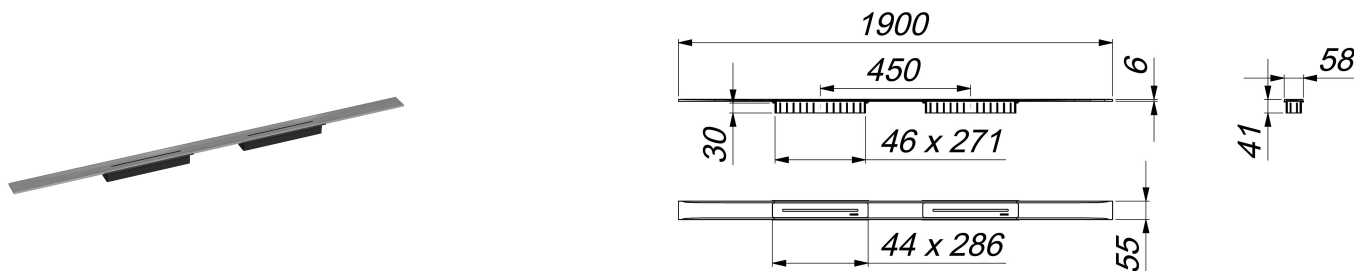

## Listwa odpływowa CeraFloor Select Duo stal nierdzewna matowa, 1900 mm

Numer artykułu: 537621

GTIN: 4001636537621

Grupa rabatowa: 11

### Opis:

Listwa odpływowa CeraFloor Select Duo stal nierdzewna matowa, 1900 mm do montażu z korpusem wpustu DallFlex Duo, DallFlex Duo Plan oraz DallFlex Duo pionowym.

Szyna odpływowa z wielostronnym spadkiem precyzyjnym, instalowana w poziomie posadzki, odpowiednia do wykładzin podłogowych o grubości 10 – 32 mm i wykładzin ściennych o grubości 12 – 24 mm (z warstwą kleju), regulowana na długość co do milimetra.

wersja z:

- dwiema pokrywami
- akcesoriami montażowymi i pozycjonującymi
- montażową pokrywą ochronną

materiał:

stal nierdzewna 1.4301, grubość 6 mm, matowa satynowa, klasa obciążenia K 3 (300 kg)

Wskazówka dotycząca zamówienia systemu odpływowego CeraFloor Select Duo:

Prosimy zamówić korpus wpustu DallFlex Duo + listwę odpływową CeraFloor Select Duo!