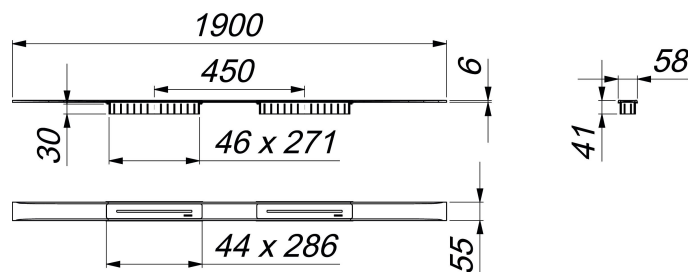

Listwa odpływowa CeraFloor Select Duo, czarny mat, 1900 mm

Numer artykułu: 537737

GTIN: 4001636537737

Grupa rabatowa: 11

Opis:

Listwa odpływowa CeraFloor Select Duo, czarny mat, 1900 mm

do montażu z korpusem wpustu DallFlex Duo, DallFlex Duo Plan oraz DallFlex Duo pionowym.

Szyna odpływowa z wielostronnym spadkiem precyzyjnym, instalowana w poziomie posadzki, odpowiednia do wykładzin podłogowych o grubości 10 – 32 mm i wykładzin ściennych o grubości 12 – 24 mm (z warstwą kleju), regulowana na długość co do milimetra.

wersja z:

- dwiema pokrywami
- akcesoriami montażowymi i pozycjonującymi
- montażową pokrywą ochronną

materiał:

stal nierdzewna 1.4301, grubość 6 mm, klasa obciążenia K 3 (300 kg), powlekana barwną powłoką PVD w kolorze czarny mat