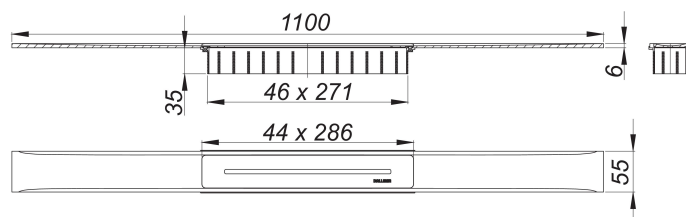

Listwa odpływowa CeraFloor Select, stal nierdzewna matowa, 1100 mm

Numer artykułu: 538055

GTIN: 4001636538055

Grupa rabatowa: 11

Opis:

Listwa odpływowa CeraFloor Select, stal nierdzewna matowa, 1100 mm

do montażu z korpusem wpustu CeraFlex, CeraFlex Plan, CeraFlex pionowym, DallFlex, DallFlex Plan, DallFlex pionowym oraz elementem natryskowym DallFlex Floor, DallFlex Floor Plan, DallFlex Wall, DallFlex Wall Plan.

Szyna odpływowa z wielostronnym spadkiem precyzyjnym, instalowana w poziomie posadzki, odpowiednia do wykładzin podłogowych o grubości 10 – 32 mm i wykładzin ściennych o grubości 12 – 24 mm (z warstwą kleju), regulowana na długość co do milimetra.

wersja z:

- pokrywą
- akcesoriami montażowymi i pozycjonującymi
- montażową pokrywą ochronną

materiał:

stal nierdzewna 1.4301, grubość 6 mm, matowa satynowa, klasa obciążenia K 3 (300 kg)

Części zamienne: