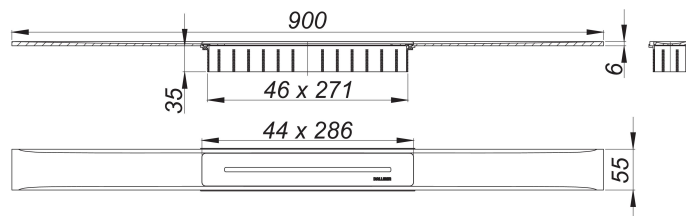

## Listwa odpływowa CeraFloor Select, mosiądz matowy, 900 mm

Numer artykułu: 538390

GTIN: 4001636538390

Grupa rabatowa: 11

### Opis:

Listwa odpływowa CeraFloor Select, mosiądz matowy, 900 mm

do montażu z korpusem wpustu CeraFlex, CeraFlex Plan, CeraFlex pionowym, DallFlex, DallFlex Plan, DallFlex pionowym oraz elementem natryskowym DallFlex Floor, DallFlex Floor Plan, DallFlex Wall, DallFlex Wall Plan.

Szyna odpływowa z wielostronnym spadkiem precyzyjnym, instalowana w poziomie posadzki, odpowiednia do wykładzin podłogowych o grubości 10 – 32 mm i wykładzin ściennych o grubości 12 – 24 mm (z warstwą kleju), regulowana na długość co do milimetra.

wersja z:

- pokrywą
- akcesoriami montażowymi i pozycjonującymi
- montażową pokrywą ochronną

materiał:

stal nierdzewna 1.4301, grubość 6 mm, klasa obciążenia K 3 (300 kg), powlekana barwną powłoką PVD w kolorze mosiądz matowy