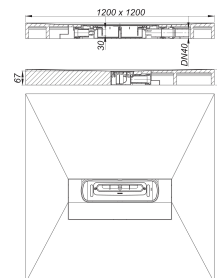

Element natryskowy DallFlex Compact Plan, DN 40, 1,2 x 1,2 m

Numer artykułu: 540188

GTIN: 4001636540188

Grupa rabatowa: 11

Opis:

Element natryskowy DallFlex Compact Plan, DN 40, 1,2 x 1,2 m z odpływem centralnym, do montażu z listwami odpływowymi Zentrix i CeraNiveau, króciec odpływowy DN 40 boczny, możliwość montażu bez użycia narzędzi z trzech stron, z przegubem kulistym przestawnym w zakresie 0 – 15°

Wersja z:

- korpusem wpustu systemu DallFlex Plan
- elastycznym kołnierzem uszczelniającym do pewnego połączenia z izolacjami zespolonymi i pasmowymi materiałami izolacyjnymi zg. z DIN 18534
- syfonem i zamknięciem rewizyjnym, wysokość zamknięcia wodnego 30 mm
- montażową pokrywę ochronną
- obciążalnością przystosowaną do wózków inwalidzkich od rozmiaru płytek 5 x 5 cm

Materiał:

polistyren ekspandowany (EPS), po stronie wierzchniej zbrojony matą z włókna szklanego i laminowany wodoszczelną włókniną; korpus wpustu oraz króciec odpływowy polipropylen o dużej udarności

Części zamienne: