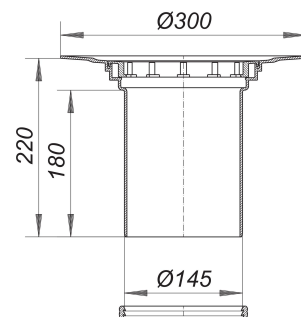

## Przedłużka 550 bez kompletu uszczelnień S 15

Numer artykułu: 560018

GTIN: 4001636560018

Grupa rabatowa: 3

### Opis:

Przedłużka 550 bez kompletu uszczelnień S 15

pasuje do korpusów wpustu 54/55, 57/58, 61 oraz 61/1 wersja z: – uszczelką przeciwcofkową S 15 – montażową pokrywę ochronną materiał: polipropylen o dużej udarności

### Części zamienne:

590091 centralising ring for drain bodies type