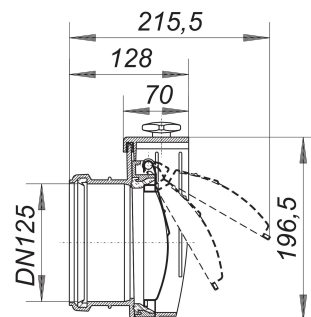

## Kłapa, DN 125

Numer artykułu: 660381

GTIN: 4001636660381

Grupa rabatowa: 3

### Opis:

Kłapa, DN 125

wersja z: – kłapą zamykającą ze stali nierdzewnej – prętem blokady ze stali nierdzewnej – możliwością podłączenia do typowych rur odpływowych z tworzywa sztucznego materiał: ABS

Flap-valves allow free drainage, for example to a manhole, whilst preventing ingress of debris or vermin.