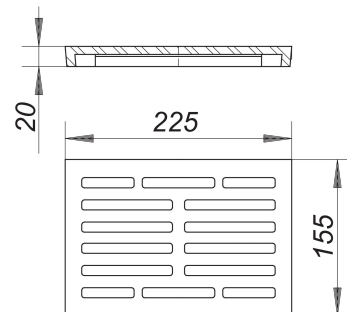

Ruszt do wpustu piwnicznego 71, szary, 225 x 155 mm

Numer artykułu: 714923

GTIN: 4001636714923

Grupa rabatowa: 3

Opis:

Ruszt do wpustu piwnicznego 71, szary, 225 x 155 mm

pasuje do wpustu piwnicznego 71

ABS, szary, 225 x 155 mm, klasa obciążenia K 3 (300 kg)