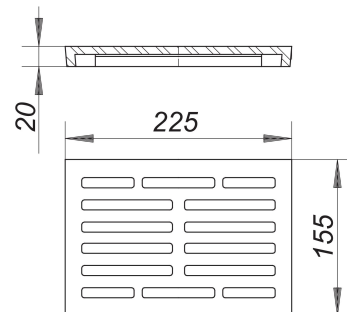

## Ruszt do wpustu piwnicznego 71, biały, 225 x 155 mm

Numer artykułu: 714930

GTIN: 4001636714930

Grupa rabatowa: 3

### Opis:

Ruszt do wpustu piwnicznego 71, biały, 225 x 155 mm

pasuje do wpustu piwnicznego 71

ABS, biały, 225 x 155 mm, klasa obciążenia K 3 (300 kg)