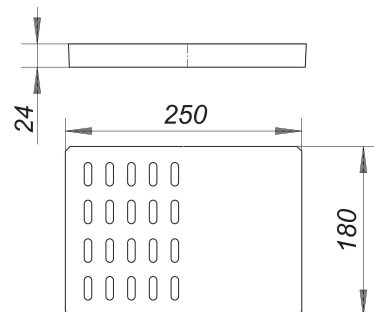

Ruszt do wpustu Ballstau 110, stal nierdzewna, 250 x 180 mm

Numer artykułu: 724762

GTIN: 4001636724762

Grupa rabatowa: 3

Opis:

Ruszt do wpustu Ballstau 110, stal nierdzewna, 250 x 180 mm
pasuje do wpustu piwnicznego z zabezpieczeniem przeciwcofkowym Ballstau 110
jednoczęściowy, ABS biały, 250 x 180 mm, klasa obciążenia K 3 (300 kg)