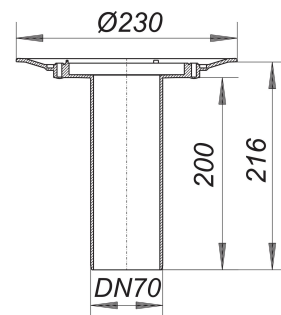

Korpus wpustu balkonowego 84, DN 70

Numer artykułu: 831040

GTIN: 4001636831040

Grupa rabatowa: 3

Opis:

Korpus wpustu balkonowego 84, DN 70

zg. z DIN EN 1253 Wersja z: – króćcem odpływowym pionowym – montażową pokrywą ochronną Materiał: polipropylen, odporny na promieniowanie UV

Wydajności odpływu zg. z DIN EN 1253:

Nominal diameter	Norma produktu	Min. wydajność odpływu zgodny z normą	Wysokość akumulacji zgodny z normą
DN 70	DIN EN 1253	1,70 l/s	35,00 mm

Części zamienne:

831118 balkon drain type 84 E, DN 70, 100 x 1