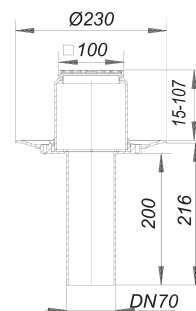

## Wpust balkonowy 84 E, DN 70, 100 x 100 mm

Numer artykułu: 831118

GTIN: 4001636831118

Grupa rabatowa: 3

### Opis:

Wpust balkonowy 84 E, DN 70, 100 x 100 mm

zg. z DIN EN 1253 Wersja z: – króćcem odpływowym pionowym – montażową pokrywę ochronną – przedłużką nasady, umożliwiającą przedłużenie za pomocą rury HT DN 100 Ramka: ABS, 100 x 100 mm Ruszt: stal nierdzewna 1.4301, klasa obciążenia K 3 (300 kg) Materiał: polipropylen, odporny na promieniowanie UV

### Wydajności odpływu zg. z DIN EN 1253:

Nominal diameter	Norma produktu	Min. wydajność odpływu zgodny z normą	Wysokość akumulacji zgodny z normą
DN 70	DIN EN 1253	1,70 l/s	35,00 mm

### Części zamienne:

501011 grate E 90, 90 x 90 mm

831040 balcony drain body type 84, DN 70

510006 grating E 10, 100 x 100 mm