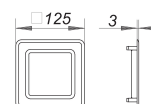

Pokrywa DallVent WE do zabudowy w ścianie, biała

Numer artykułu: 850041

GTIN: 4001636850041

Grupa rabatowa: 4

Opis:

Pokrywa DallVent WE do zabudowy w ścianie, biała
część zamienna do napowietrzacza rurowego DallVent WE do zabudowy w ścianie
ABS, białe

Części zamienne:

850140 air-admittance valve DallVent WE, white

850034 valve insert DallVent WE 2013-2020